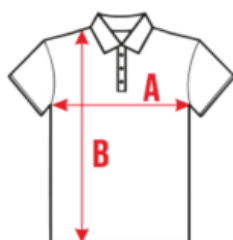

# GUIA DE TALLAS

TABLA DE MEDIDAS  
POLO HOMBRE, UNISEX E INFANTIL

	<b>XS</b>	<b>S</b>	<b>M</b>	<b>L</b>	<b>XL</b>	<b>XXL</b>
<b>A(cm)</b>	48	50	53	56	59	62
<b>B(cm)</b>	65	68	70	72	74	76

LOS POLOS TIENEN UN TALLAJE NORMAL- GRANDE (MUY IMPORTANTE COMPROBAR LA TABLA DE MEDIDAS)

# GUIA DE TALLAS

TABLA DE MEDIDAS  
POLO HOMBRE, UNISEX E INFANTIL

TAMBIÉN TALLA INFANTIL

**19**  
Verde Caza

**59**  
Chocolate

 **01**  
Marino

 **03**  
Blanco

	<b>4/5</b>	<b>6/7</b>	<b>8/9</b>	<b>10/11</b>
<b>A(cm)</b>	35	38	41	44
<b>B(cm)</b>	47	52	57	62