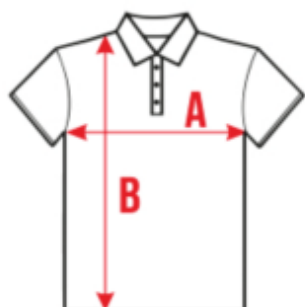

# GUIA DE TALLAS

TABLA DE MEDIDAS  
POLO HOMBRE, UNISEX E INFANTIL

	<b>XS</b>	<b>S</b>	<b>M</b>	<b>L</b>	<b>XL</b>	<b>XXL</b>
<b>A(cm)</b>	48	50	53	56	59	62
<b>B(cm)</b>	65	68	70	72	74	76

LOS POLOS TIENEN UN TALLAJE NORMAL- GRANDE (MUY IMPORTANTE COMPROBAR LA TABLA DE MEDIDAS)

Ten en cuenta la información indicada en la página del producto para decidirse por una talla u otra.

**TEJIDO:** Piqué de algodón peinado

**COMPOSICION:** 100% algodón/220gr/m2

Lavar a mano máx. 30°C

No usar lejía / blanqueador

# GUIA DE TALLAS

TABLA DE MEDIDAS  
POLO HOMBRE, UNISEX E INFANTIL

TAMBIÉN TALLA INFANTIL

**19**  
Verde Caza

**59**  
Chocolate

 **01**  
Marino

 **03**  
Blanco

	<b>4/5</b>	<b>6/7</b>	<b>8/9</b>	<b>10/11</b>
<b>A(cm)</b>	35	38	41	44
<b>B(cm)</b>	47	52	57	62