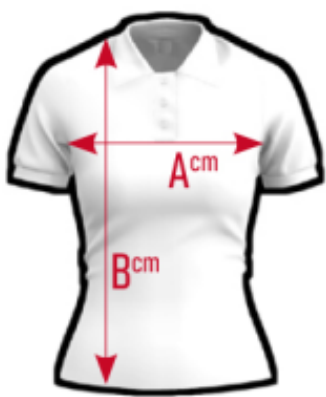

# GUIA DE TALLAS

## TABLA DE MEDIDAS MUJER POLOS

	XS	S	M	L	XL
A (cm)	44	46	48	50	52
B(cm)	58	60	62	64	66

Este modelo cintura entallada con un tallaje normal (MUY IMPORTANTE COMPROBAR LA TABLA DE MEDIDAS)

Ten en cuenta la información indicada en la página del producto para decidirse por una talla u otra.

TAMBIÉN TALLA INFANTIL

**59**  
Chocolate

**01**  
Marino

**03**  
Blanco

**TEJIDO:** Piqué de algodón peinado

**COMPOSICION:** 100% algodón/220gr/m2